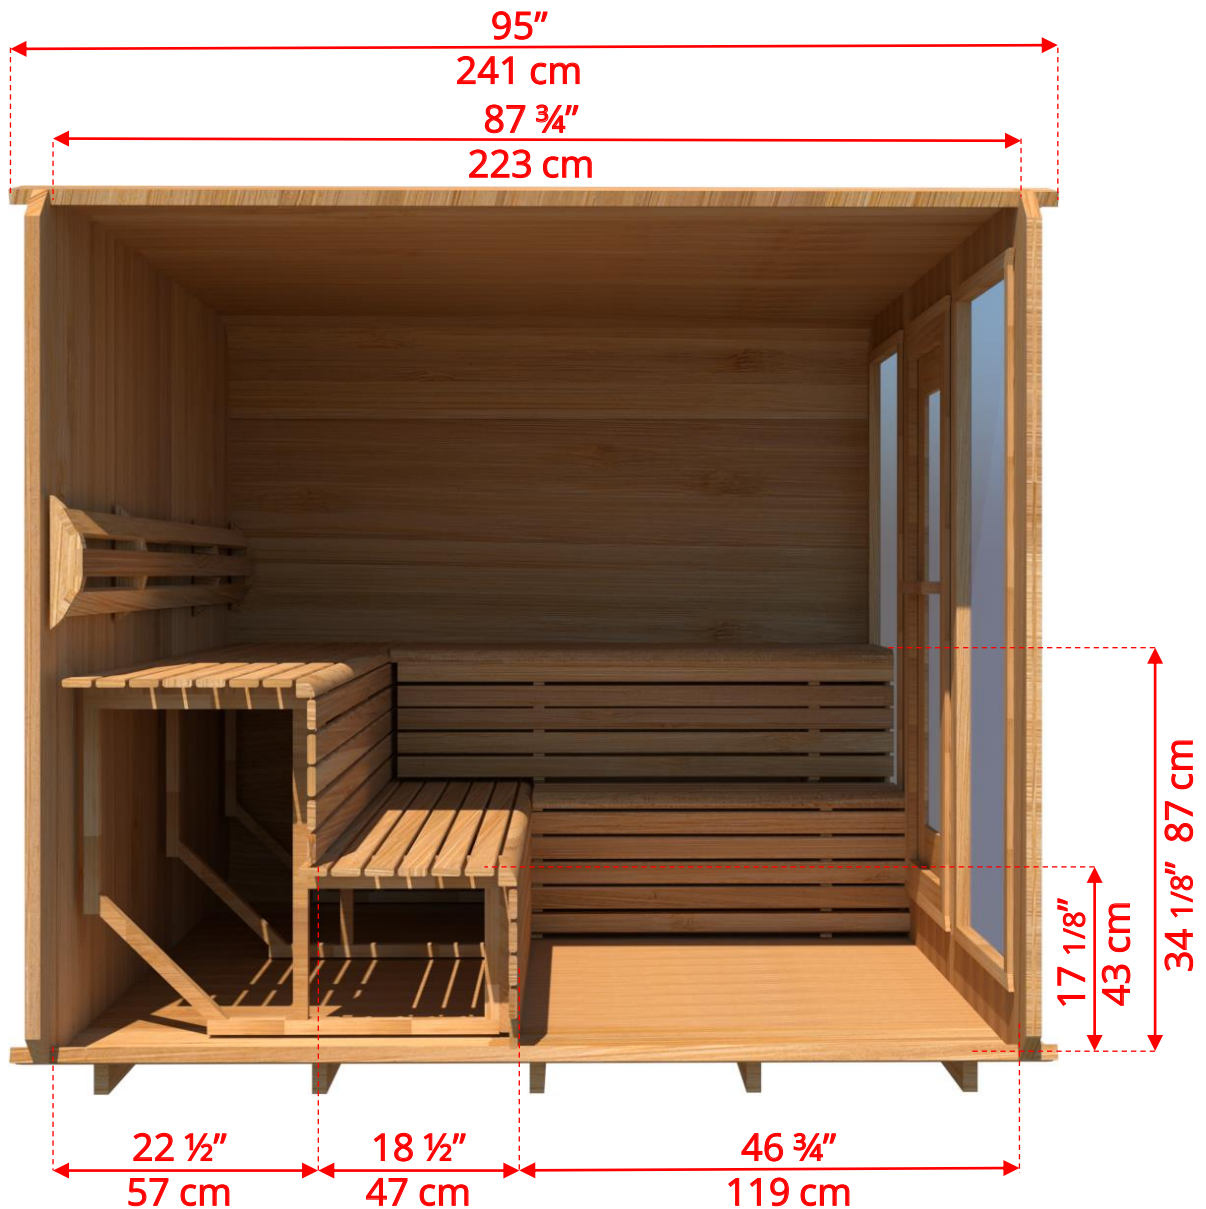

880LU/882LU 8'x8' (244cm x 244cm) Luna Sauna

880LU/882LU

8'x8' (244cm x 244cm) Luna Sauna

880LU/882LU 8'x8' (244cm x 244cm) Luna Sauna

LUBACKB78
2 Tier Benches on Back Wall

880LU/882LU 8'x8' (244cm x 244cm) Luna Sauna

LUBACKB78
2 Tier Benches on Back Wall

880LU/882LU 8'x8' (244cm x 244cm) Luna Sauna

LURBL8
Luna L Benches on Right Side

880LU/882LU 8'x8' (244cm x 244cm) Luna Sauna

LURBL8
Luna L Benches on Right Side

880LU/882LU 8'x8' (244cm x 244cm) Luna Sauna

LULBL8
Luna L Benches on Left Side

880LU/882LU 8'x8' (244cm x 244cm) Luna Sauna

LULBL8
Luna L Benches on Left Side

880LU/882LU 8'x8' (244cm x 244cm) Luna Sauna

LUSIDE8
8' Luna Side Wall Benches

96"
244 cm

880LU/882LU 8'x8' (244cm x 244cm) Luna Sauna

LULRSIDE8
8' Luna Lounge on Right, 2 Tier on Left

880LU/882LU 8'x8' (244cm x 244cm) Luna Sauna

LULLSIDE8
8' Luna Lounge on Left, 2 Tier on Right

880LU/882LU 8'x8' (244cm x 244cm) Luna Sauna

LUBACK
Lounge Bench on Back Wall