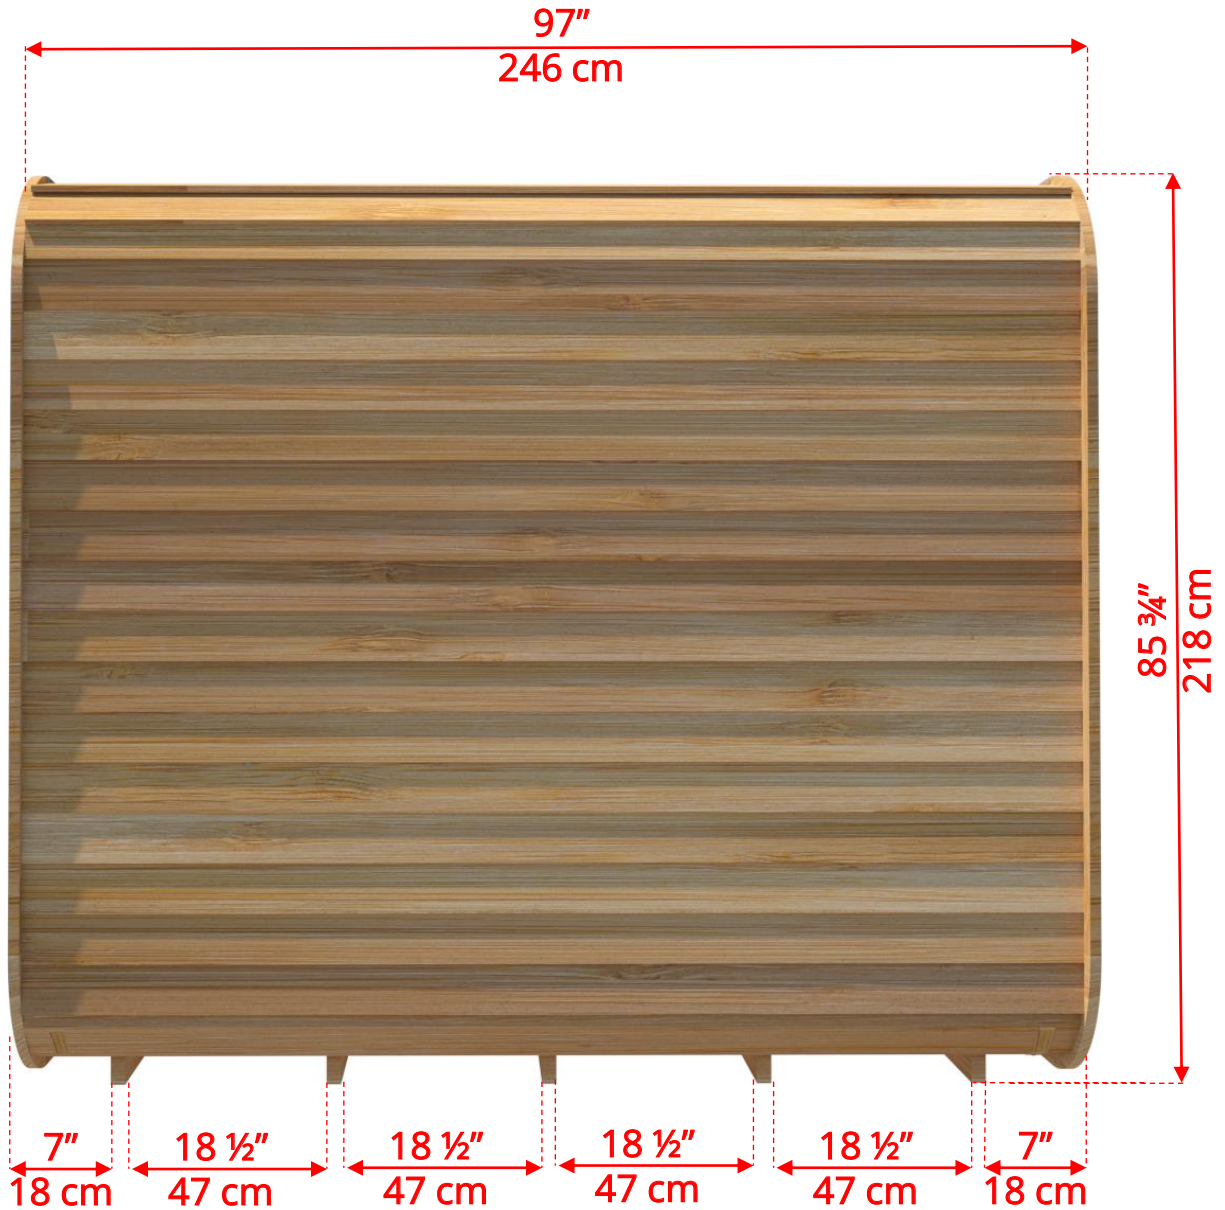

880LU/882LU 8'x8' (244cm x 244cm) Luna Sauna

880LU/882LU

8'x8' (244cm x 244cm) Luna Sauna

880LU/882LU 8'x8' (244cm x 244cm) Luna Sauna

LUBACKB78
2 Tier Benches on Back Wall

880LU/882LU 8'x8' (244cm x 244cm) Luna Sauna

LUBACKB78
2 Tier Benches on Back Wall

880LU/882LU 8'x8' (244cm x 244cm) Luna Sauna

LURBL8
Luna L Benches on Right Side

880LU/882LU 8'x8' (244cm x 244cm) Luna Sauna

LURBL8
Luna L Benches on Right Side

880LU/882LU 8'x8' (244cm x 244cm) Luna Sauna

LULBL8
Luna L Benches on Left Side

880LU/882LU 8'x8' (244cm x 244cm) Luna Sauna

LULBL8
Luna L Benches on Left Side

880LU/882LU 8'x8' (244cm x 244cm) Luna Sauna

LUSIDE8
8' Luna Side Wall Benches

96"
244 cm

880LU/882LU 8'x8' (244cm x 244cm) Luna Sauna

LULRSIDE8
8' Luna Lounge on Right, 2 Tier on Left

880LU/882LU 8'x8' (244cm x 244cm) Luna Sauna

LULLSIDE8
8' Luna Lounge on Left, 2 Tier on Right

880LU/882LU 8'x8' (244cm x 244cm) Luna Sauna

LUBACK
Lounge Bench on Back Wall