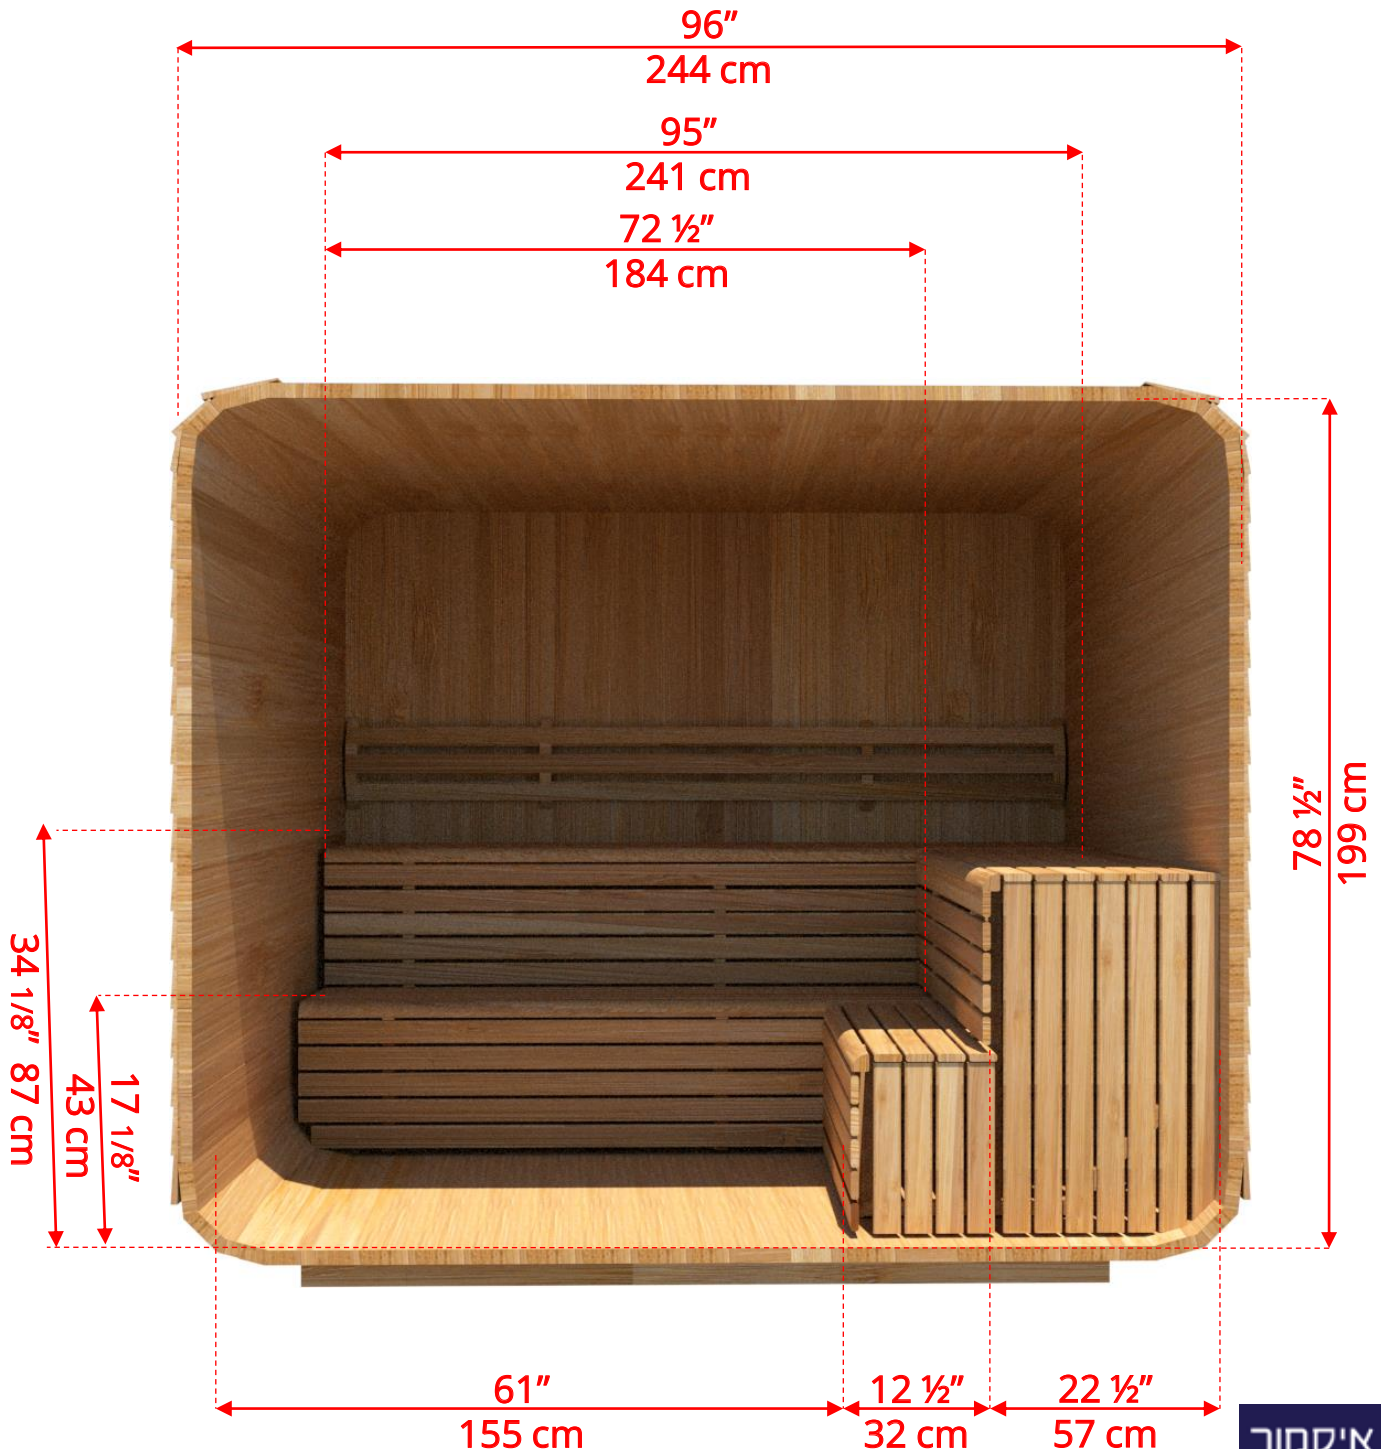

880LU/882LU 8'x8' (244cm x 244cm) Luna Sauna

880LU/882LU

8'x8' (244cm x 244cm) Luna Sauna

880LU/882LU 8'x8' (244cm x 244cm) Luna Sauna

LUBACKB78
2 Tier Benches on Back Wall

880LU/882LU 8'x8' (244cm x 244cm) Luna Sauna

LUBACKB78
2 Tier Benches on Back Wall

880LU/882LU 8'x8' (244cm x 244cm) Luna Sauna

LURBL8
Luna L Benches on Right Side

880LU/882LU 8'x8' (244cm x 244cm) Luna Sauna

LURBL8
Luna L Benches on Right Side

880LU/882LU 8'x8' (244cm x 244cm) Luna Sauna

LULBL8
Luna L Benches on Left Side

880LU/882LU 8'x8' (244cm x 244cm) Luna Sauna

LULBL8
Luna L Benches on Left Side

880LU/882LU 8'x8' (244cm x 244cm) Luna Sauna

LUSIDE8
8' Luna Side Wall Benches

96"
244 cm

880LU/882LU 8'x8' (244cm x 244cm) Luna Sauna

LULRSIDE8
8' Luna Lounge on Right, 2 Tier on Left

880LU/882LU 8'x8' (244cm x 244cm) Luna Sauna

LULLSIDE8
8' Luna Lounge on Left, 2 Tier on Right

880LU/882LU 8'x8' (244cm x 244cm) Luna Sauna

LUBACK
Lounge Bench on Back Wall