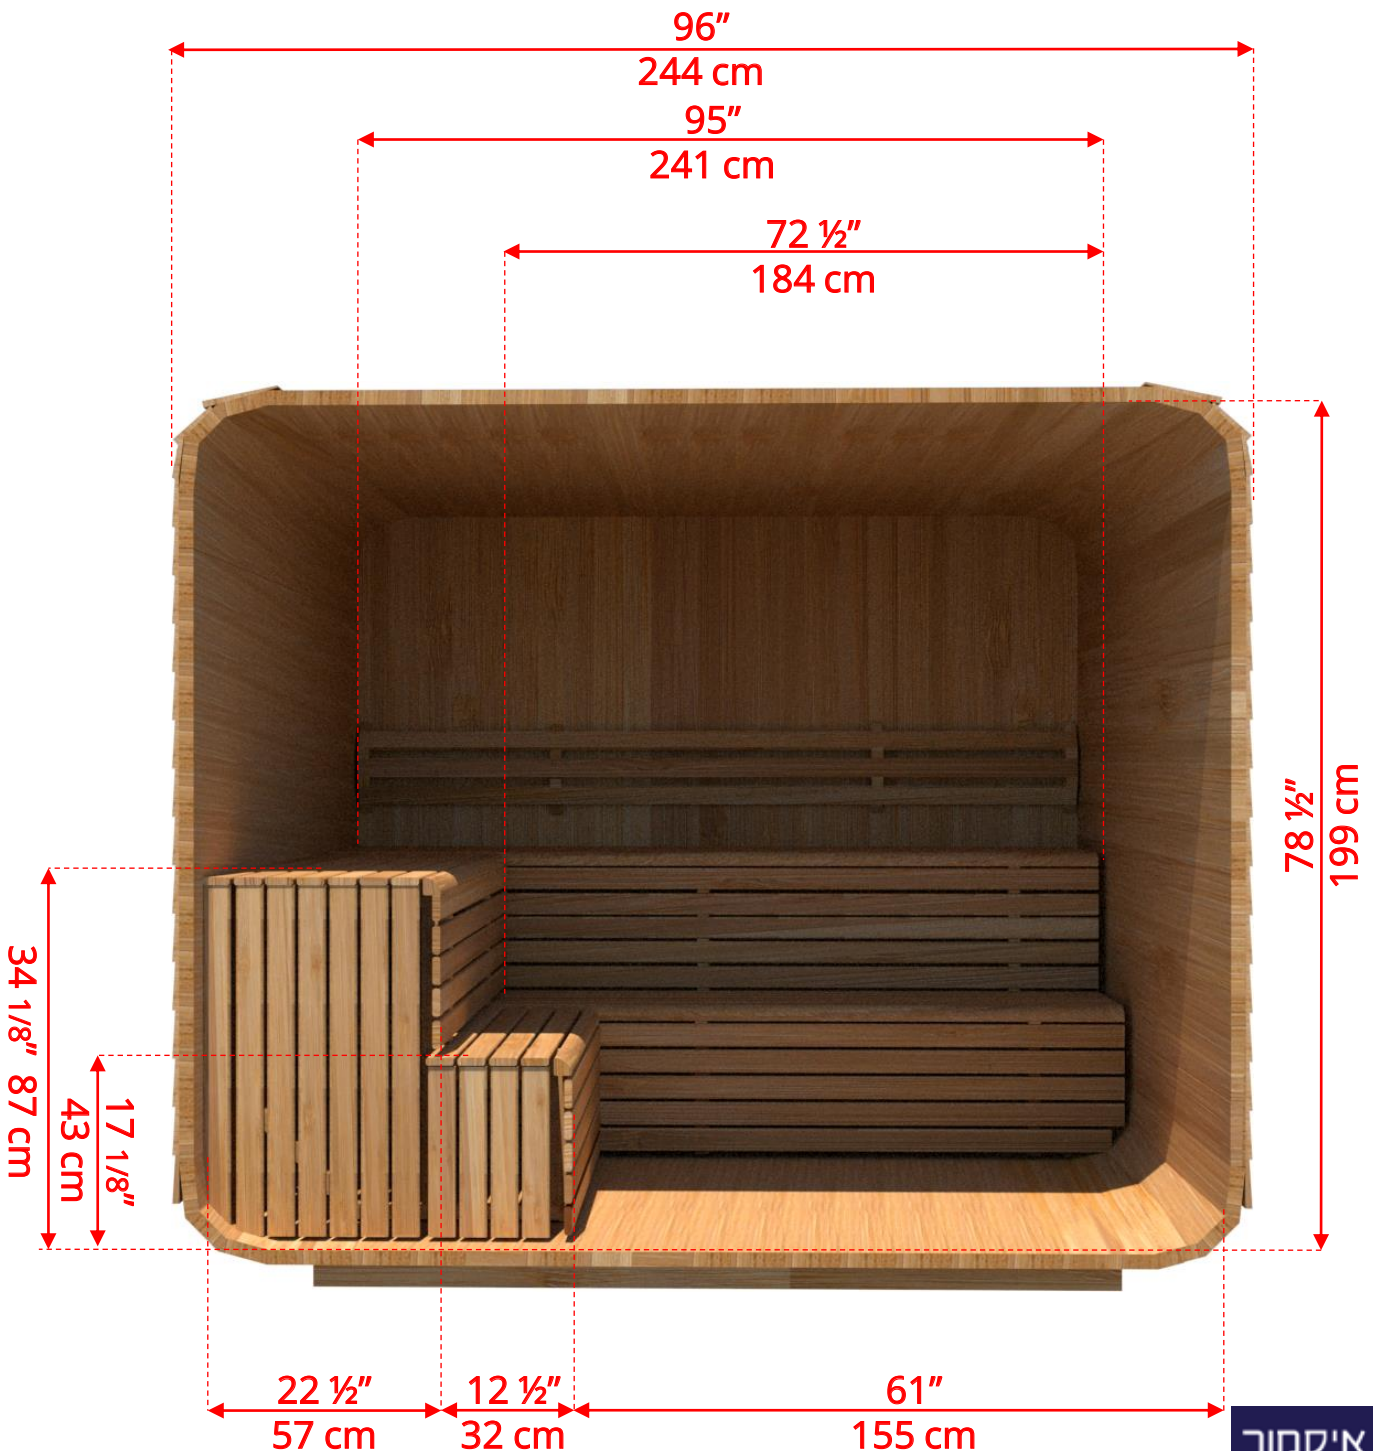

880LU/882LU 8'x8' (244cm x 244cm) Luna Sauna

880LU/882LU

8'x8' (244cm x 244cm) Luna Sauna

880LU/882LU 8'x8' (244cm x 244cm) Luna Sauna

LUBACKB78
2 Tier Benches on Back Wall

880LU/882LU 8'x8' (244cm x 244cm) Luna Sauna

LUBACKB78
2 Tier Benches on Back Wall

880LU/882LU 8'x8' (244cm x 244cm) Luna Sauna

LURBL8
Luna L Benches on Right Side

880LU/882LU 8'x8' (244cm x 244cm) Luna Sauna

LURBL8
Luna L Benches on Right Side

880LU/882LU 8'x8' (244cm x 244cm) Luna Sauna

LULBL8
Luna L Benches on Left Side

880LU/882LU 8'x8' (244cm x 244cm) Luna Sauna

LULBL8
Luna L Benches on Left Side

880LU/882LU 8'x8' (244cm x 244cm) Luna Sauna

LUSIDE8
8' Luna Side Wall Benches

96"
244 cm

880LU/882LU 8'x8' (244cm x 244cm) Luna Sauna

LULRSIDE8
8' Luna Lounge on Right, 2 Tier on Left

880LU/882LU 8'x8' (244cm x 244cm) Luna Sauna

LULLSIDE8
8' Luna Lounge on Left, 2 Tier on Right

880LU/882LU 8'x8' (244cm x 244cm) Luna Sauna

LUBACK
Lounge Bench on Back Wall