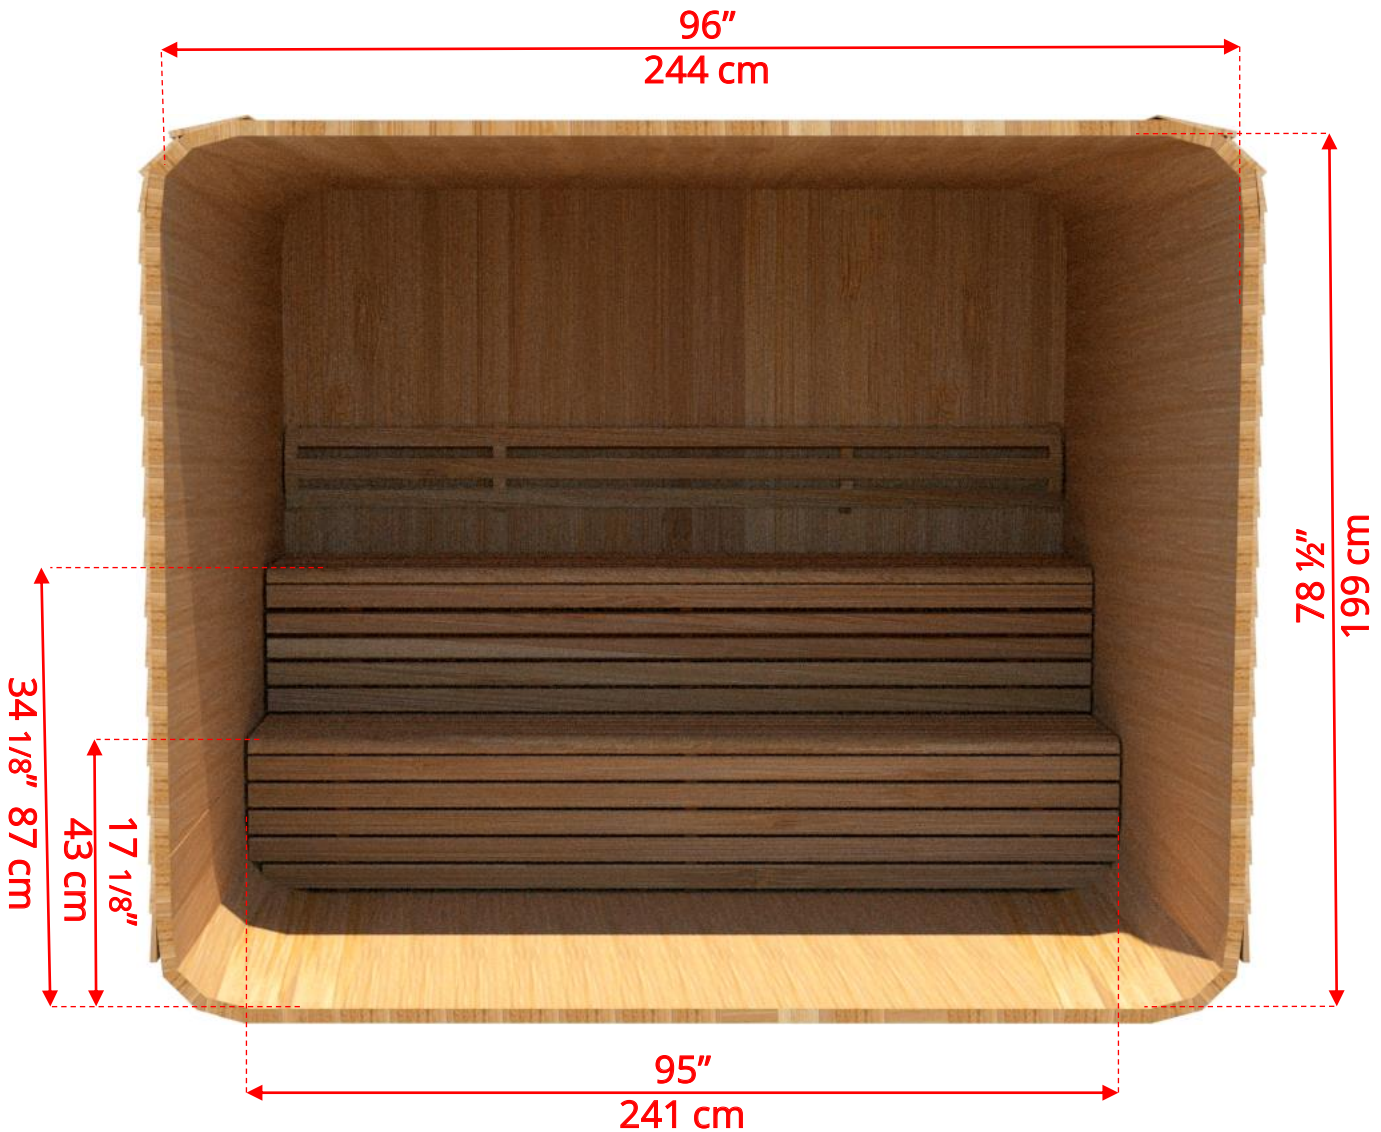

880LU/882LU 8'x8' (244cm x 244cm) Luna Sauna

880LU/882LU

8'x8' (244cm x 244cm) Luna Sauna

880LU/882LU 8'x8' (244cm x 244cm) Luna Sauna

LUBACKB78
2 Tier Benches on Back Wall

880LU/882LU 8'x8' (244cm x 244cm) Luna Sauna

LUBACKB78
2 Tier Benches on Back Wall

880LU/882LU 8'x8' (244cm x 244cm) Luna Sauna

LURBL8
Luna L Benches on Right Side

880LU/882LU 8'x8' (244cm x 244cm) Luna Sauna

LURBL8
Luna L Benches on Right Side

880LU/882LU 8'x8' (244cm x 244cm) Luna Sauna

LULBL8
Luna L Benches on Left Side

880LU/882LU 8'x8' (244cm x 244cm) Luna Sauna

LULBL8
Luna L Benches on Left Side

880LU/882LU 8'x8' (244cm x 244cm) Luna Sauna

LUSIDE8
8' Luna Side Wall Benches

96"
244 cm

880LU/882LU 8'x8' (244cm x 244cm) Luna Sauna

LULRSIDE8
8' Luna Lounge on Right, 2 Tier on Left

880LU/882LU 8'x8' (244cm x 244cm) Luna Sauna

LULLSIDE8
8' Luna Lounge on Left, 2 Tier on Right

880LU/882LU 8'x8' (244cm x 244cm) Luna Sauna

LUBACK
Lounge Bench on Back Wall