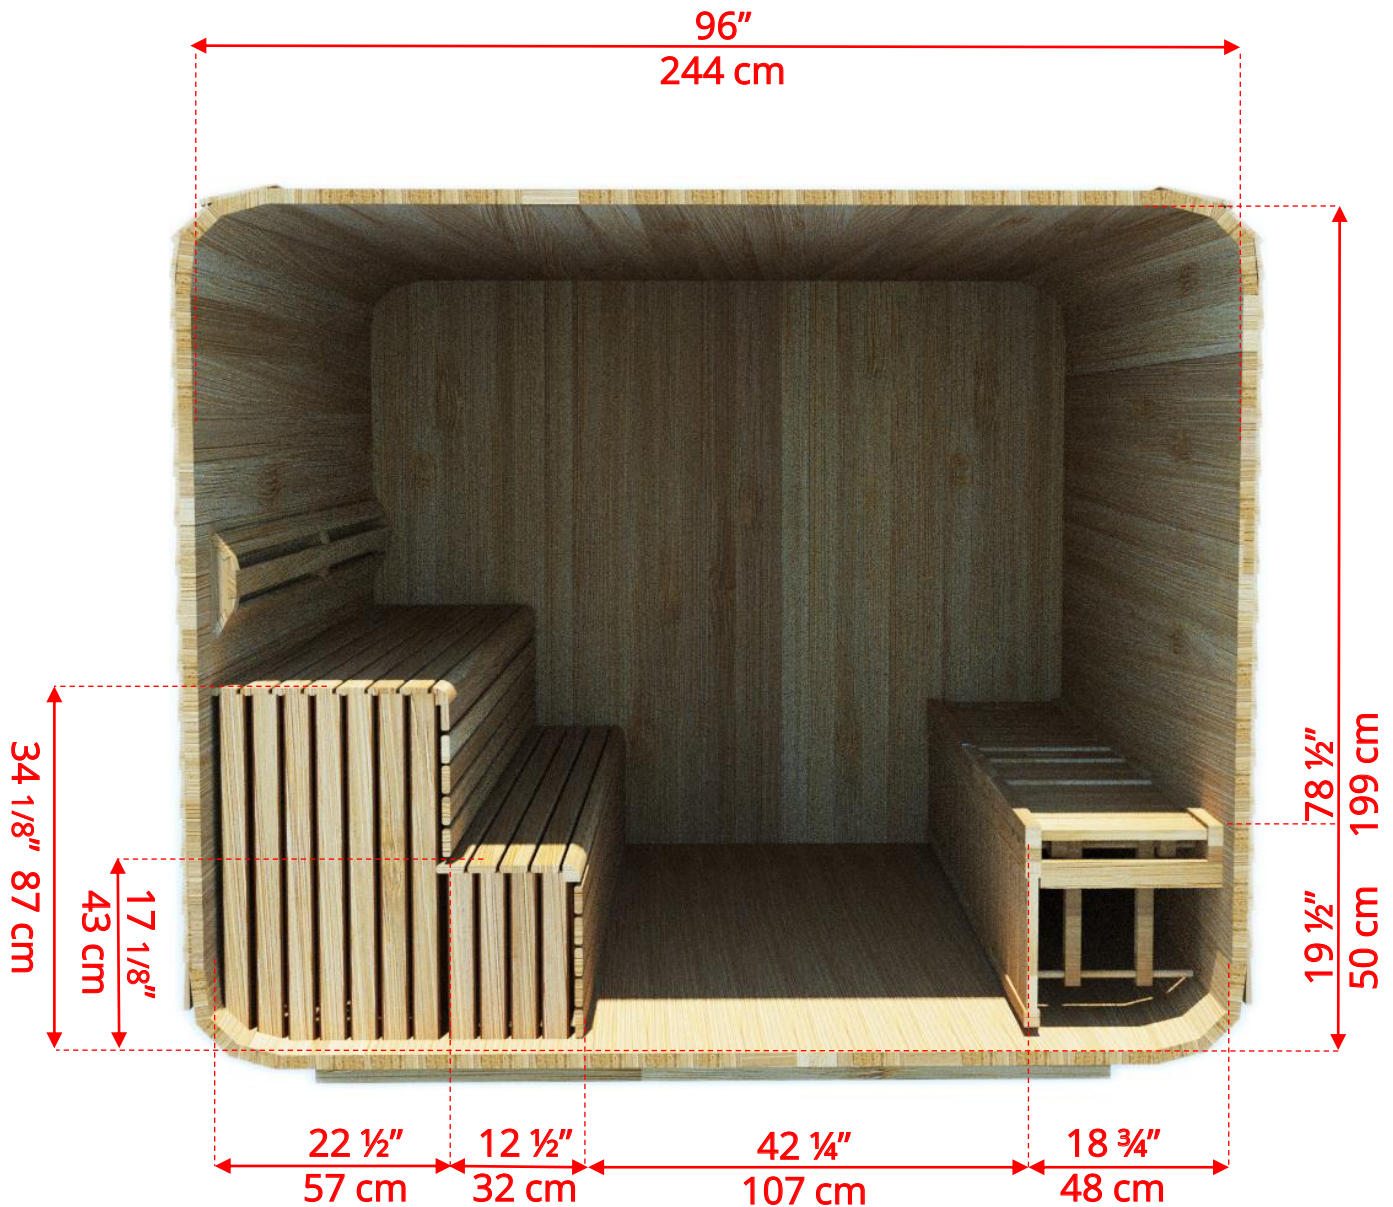

880LU/882LU 8'x8' (244cm x 244cm) Luna Sauna

880LU/882LU

8'x8' (244cm x 244cm) Luna Sauna

880LU/882LU 8'x8' (244cm x 244cm) Luna Sauna

LUBACKB78
2 Tier Benches on Back Wall

880LU/882LU 8'x8' (244cm x 244cm) Luna Sauna

LUBACKB78
2 Tier Benches on Back Wall

880LU/882LU 8'x8' (244cm x 244cm) Luna Sauna

LURBL8
Luna L Benches on Right Side

880LU/882LU 8'x8' (244cm x 244cm) Luna Sauna

LURBL8
Luna L Benches on Right Side

880LU/882LU 8'x8' (244cm x 244cm) Luna Sauna

LULBL8
Luna L Benches on Left Side

880LU/882LU 8'x8' (244cm x 244cm) Luna Sauna

LULBL8
Luna L Benches on Left Side

880LU/882LU 8'x8' (244cm x 244cm) Luna Sauna

LUSIDE8
8' Luna Side Wall Benches

96"
244 cm

880LU/882LU 8'x8' (244cm x 244cm) Luna Sauna

LULRSIDE8
8' Luna Lounge on Right, 2 Tier on Left

880LU/882LU 8'x8' (244cm x 244cm) Luna Sauna

LULLSIDE8
8' Luna Lounge on Left, 2 Tier on Right

880LU/882LU 8'x8' (244cm x 244cm) Luna Sauna

LUBACK
Lounge Bench on Back Wall