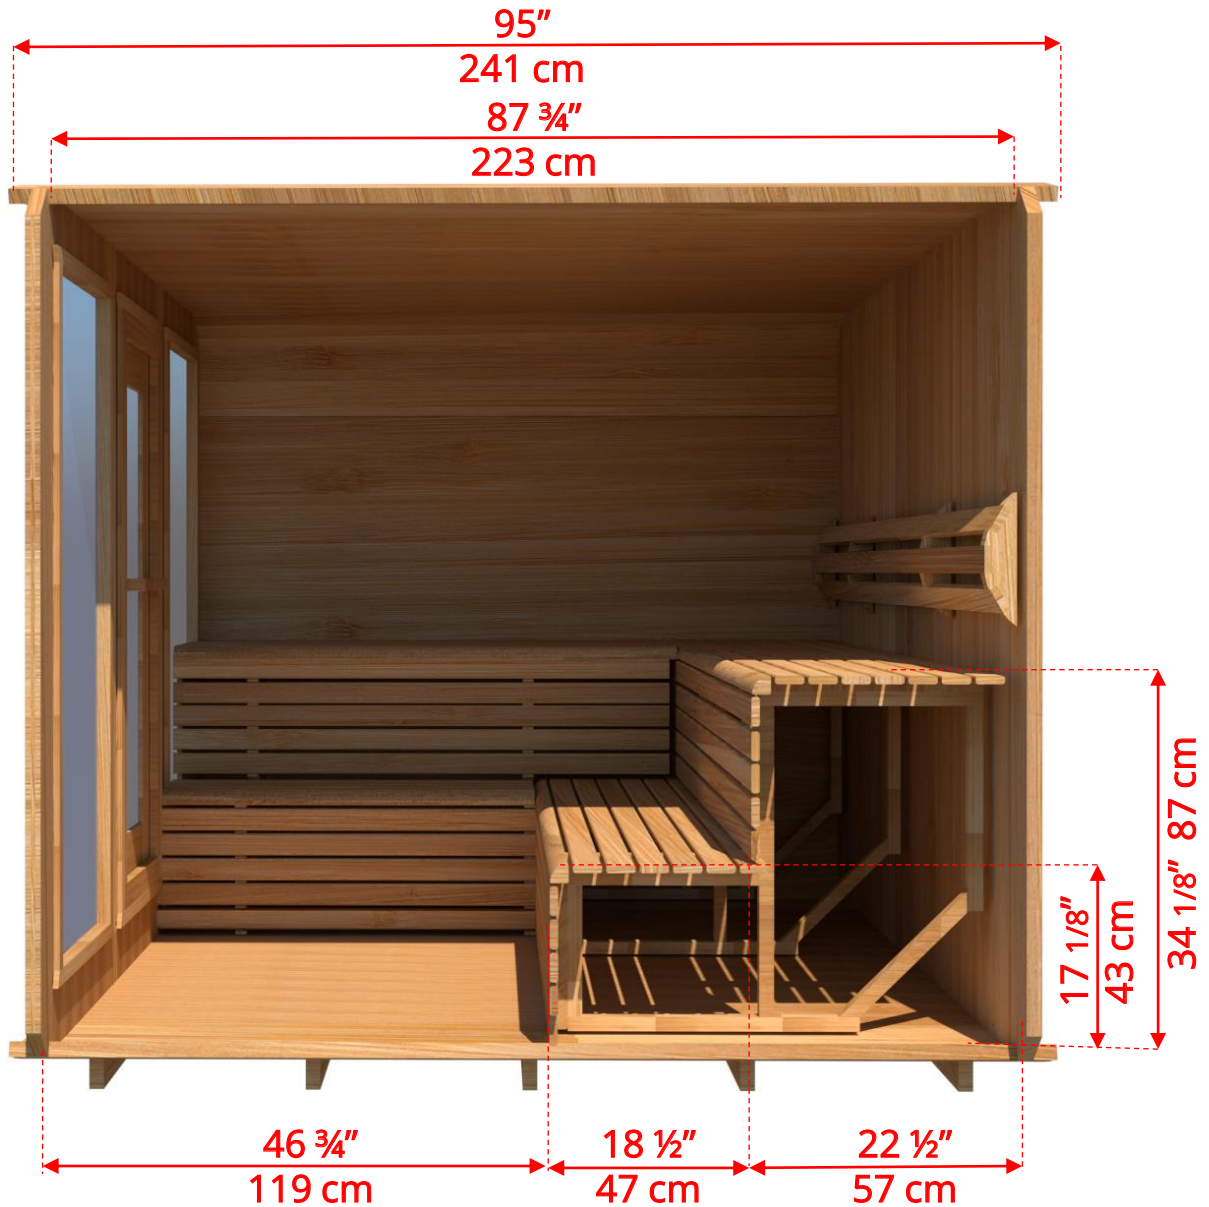

880LU/882LU 8'x8' (244cm x 244cm) Luna Sauna

880LU/882LU

8'x8' (244cm x 244cm) Luna Sauna

880LU/882LU 8'x8' (244cm x 244cm) Luna Sauna

LUBACKB78
2 Tier Benches on Back Wall

880LU/882LU 8'x8' (244cm x 244cm) Luna Sauna

LUBACKB78
2 Tier Benches on Back Wall

880LU/882LU 8'x8' (244cm x 244cm) Luna Sauna

LURBL8
Luna L Benches on Right Side

880LU/882LU 8'x8' (244cm x 244cm) Luna Sauna

LURBL8
Luna L Benches on Right Side

880LU/882LU 8'x8' (244cm x 244cm) Luna Sauna

LULBL8
Luna L Benches on Left Side

880LU/882LU 8'x8' (244cm x 244cm) Luna Sauna

LULBL8
Luna L Benches on Left Side

880LU/882LU 8'x8' (244cm x 244cm) Luna Sauna

LUSIDE8
8' Luna Side Wall Benches

96"
244 cm

880LU/882LU 8'x8' (244cm x 244cm) Luna Sauna

LULRSIDE8
8' Luna Lounge on Right, 2 Tier on Left

880LU/882LU 8'x8' (244cm x 244cm) Luna Sauna

LULLSIDE8
8' Luna Lounge on Left, 2 Tier on Right

880LU/882LU 8'x8' (244cm x 244cm) Luna Sauna

LUBACK
Lounge Bench on Back Wall