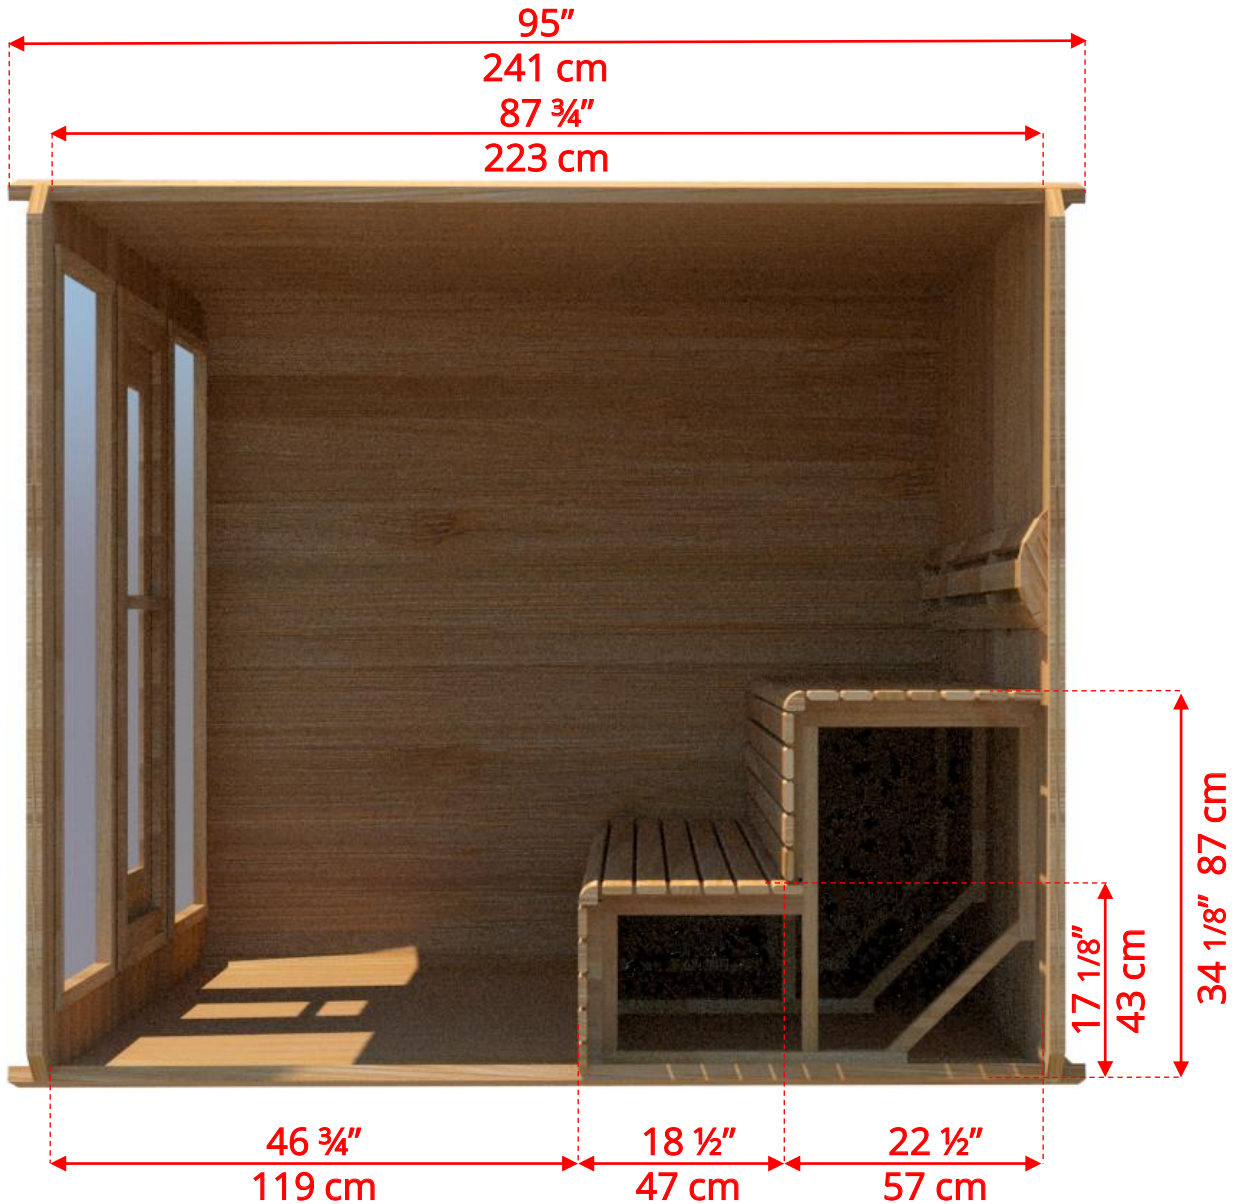

880LU/882LU 8'x8' (244cm x 244cm) Luna Sauna

880LU/882LU

8'x8' (244cm x 244cm) Luna Sauna

880LU/882LU 8'x8' (244cm x 244cm) Luna Sauna

LUBACKB78
2 Tier Benches on Back Wall

880LU/882LU 8'x8' (244cm x 244cm) Luna Sauna

LUBACKB78
2 Tier Benches on Back Wall

880LU/882LU 8'x8' (244cm x 244cm) Luna Sauna

LURBL8
Luna L Benches on Right Side

880LU/882LU 8'x8' (244cm x 244cm) Luna Sauna

LURBL8
Luna L Benches on Right Side

880LU/882LU 8'x8' (244cm x 244cm) Luna Sauna

LULBL8
Luna L Benches on Left Side

880LU/882LU 8'x8' (244cm x 244cm) Luna Sauna

LULBL8
Luna L Benches on Left Side

880LU/882LU 8'x8' (244cm x 244cm) Luna Sauna

LUSIDE8
8' Luna Side Wall Benches

96"
244 cm

880LU/882LU 8'x8' (244cm x 244cm) Luna Sauna

LULRSIDE8
8' Luna Lounge on Right, 2 Tier on Left

880LU/882LU 8'x8' (244cm x 244cm) Luna Sauna

LULLSIDE8
8' Luna Lounge on Left, 2 Tier on Right

880LU/882LU 8'x8' (244cm x 244cm) Luna Sauna

LUBACK
Lounge Bench on Back Wall