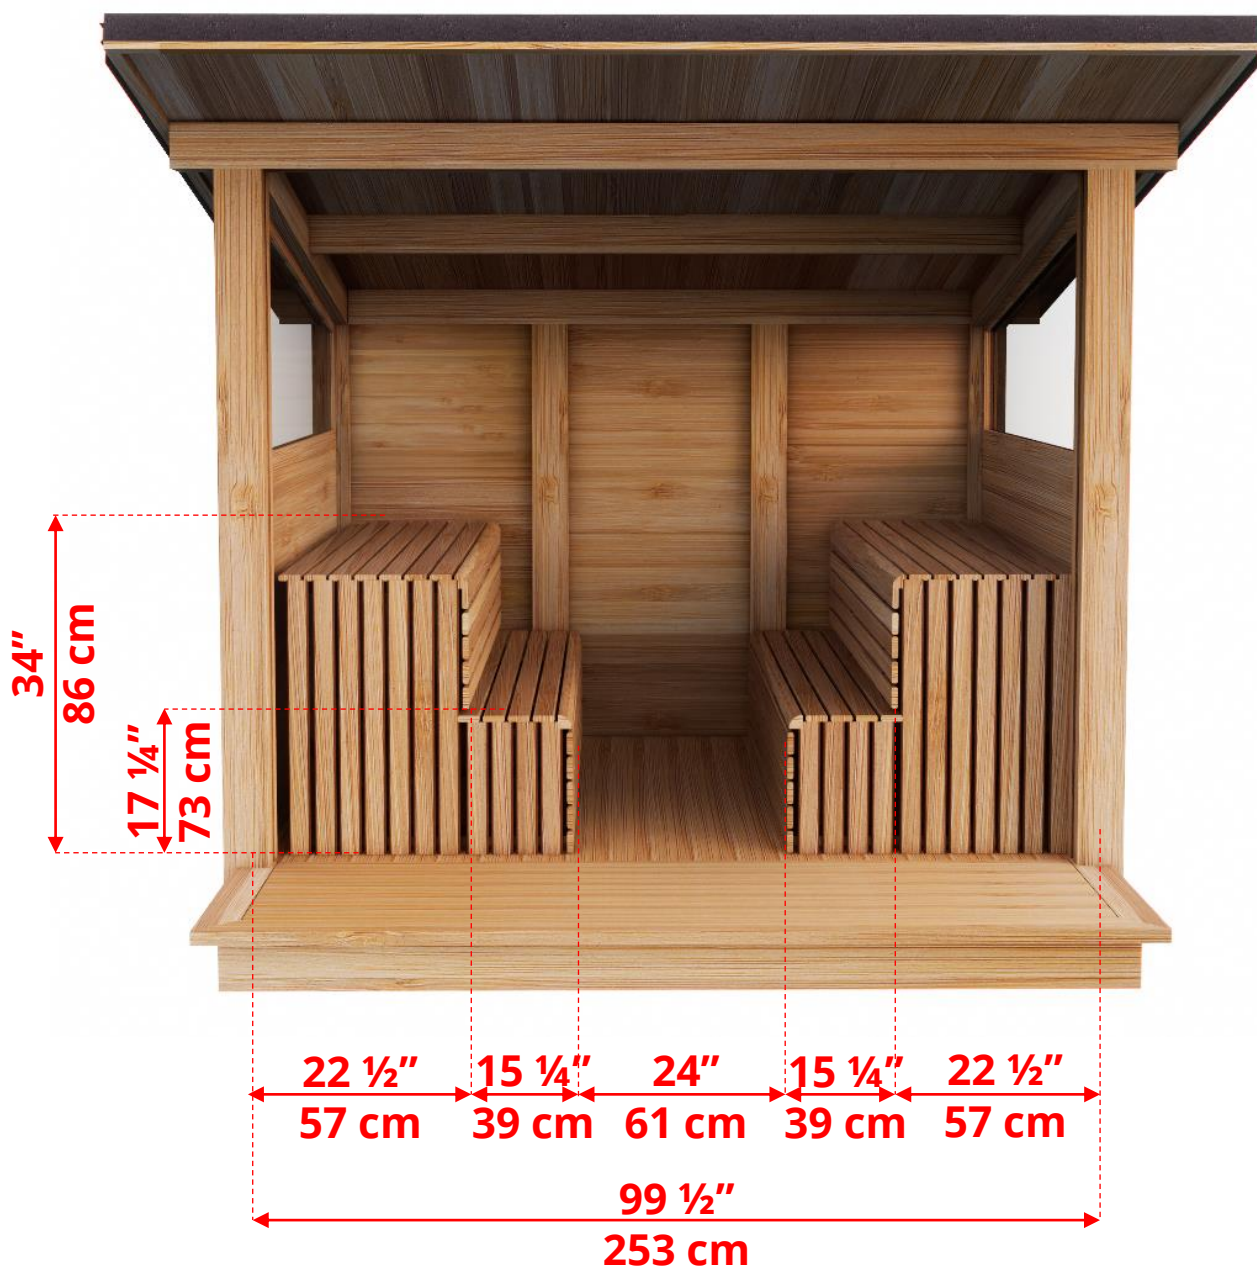

pure cübe

MV682 Pure Cube Mountain View Sauna

MVSBEN Side Wall Bench Layout

Manufactured by:

leisurecraft
BUILDING LUXURY

www.ismor.co.il | 077-804-4176

איסמור
ISMOR
מוצרי איכות לחצר