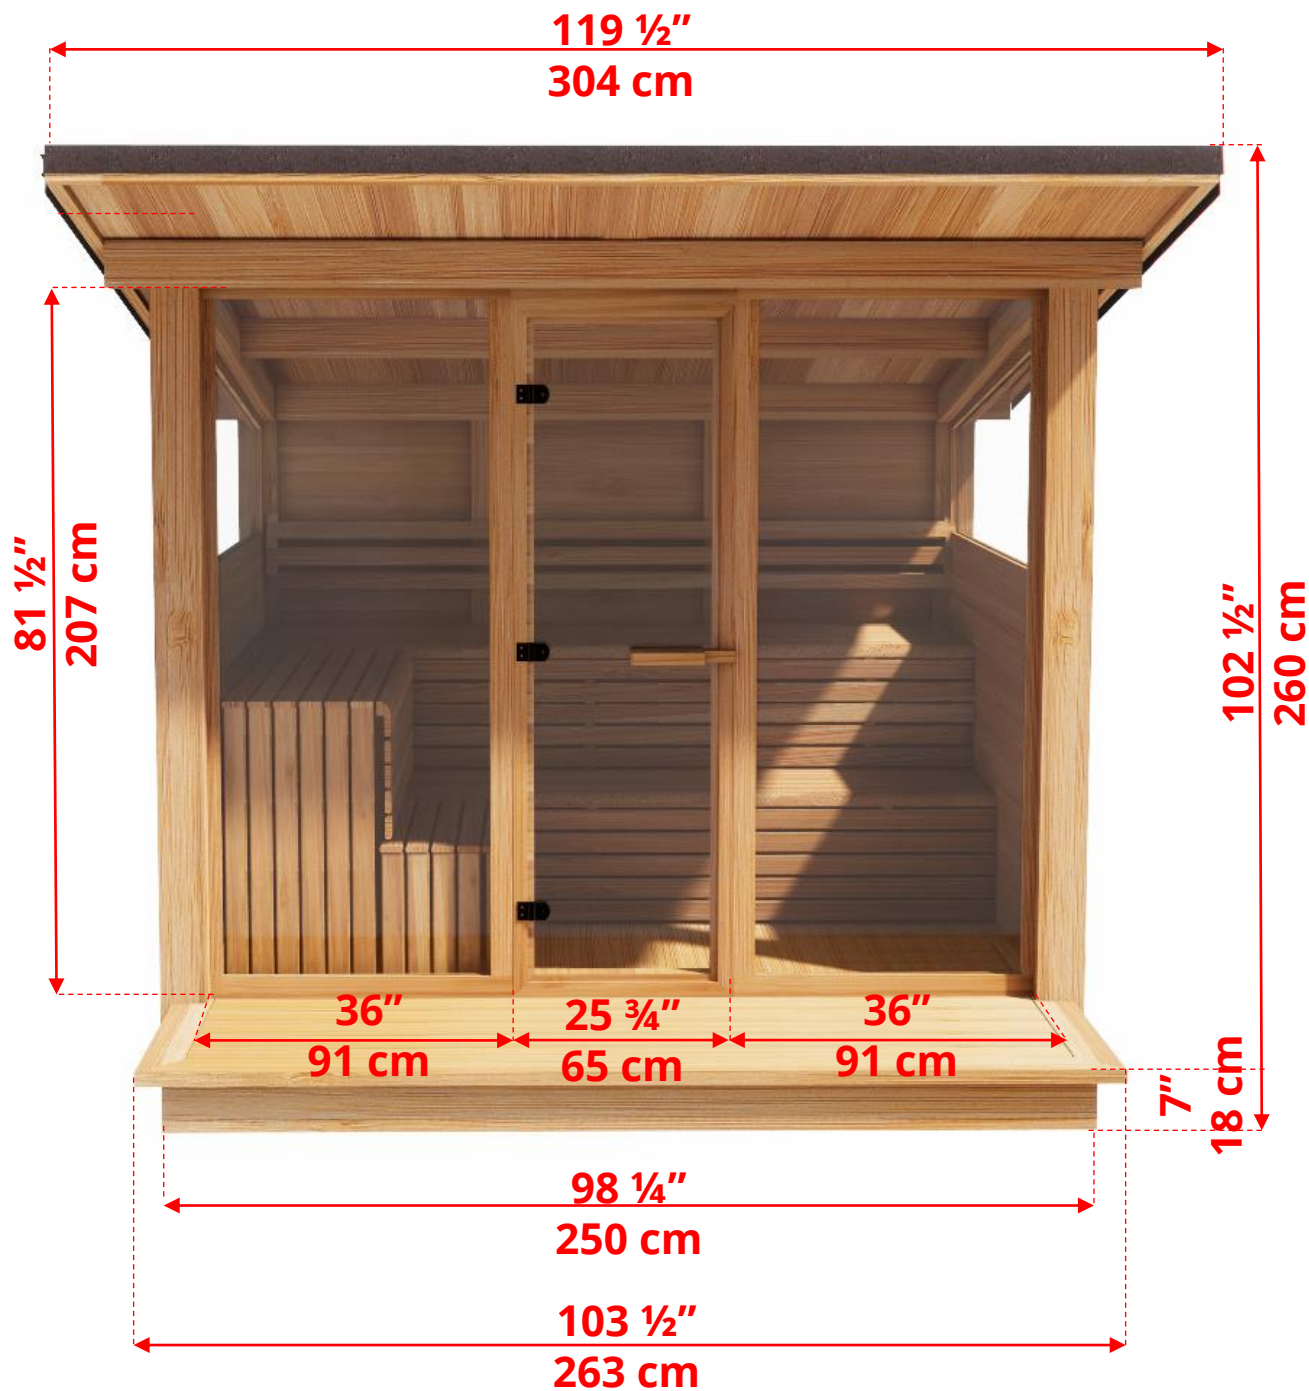

# MV682 Pure Cube Mountain View Sauna

Manufactured by:

 leisurecraft  
BUILDING LUXURY

[www.ismor.co.il](http://www.ismor.co.il) | 077-804-4176

 א'סמור  
ISMOR  
מוצרי איכות לחצר

pure cübe