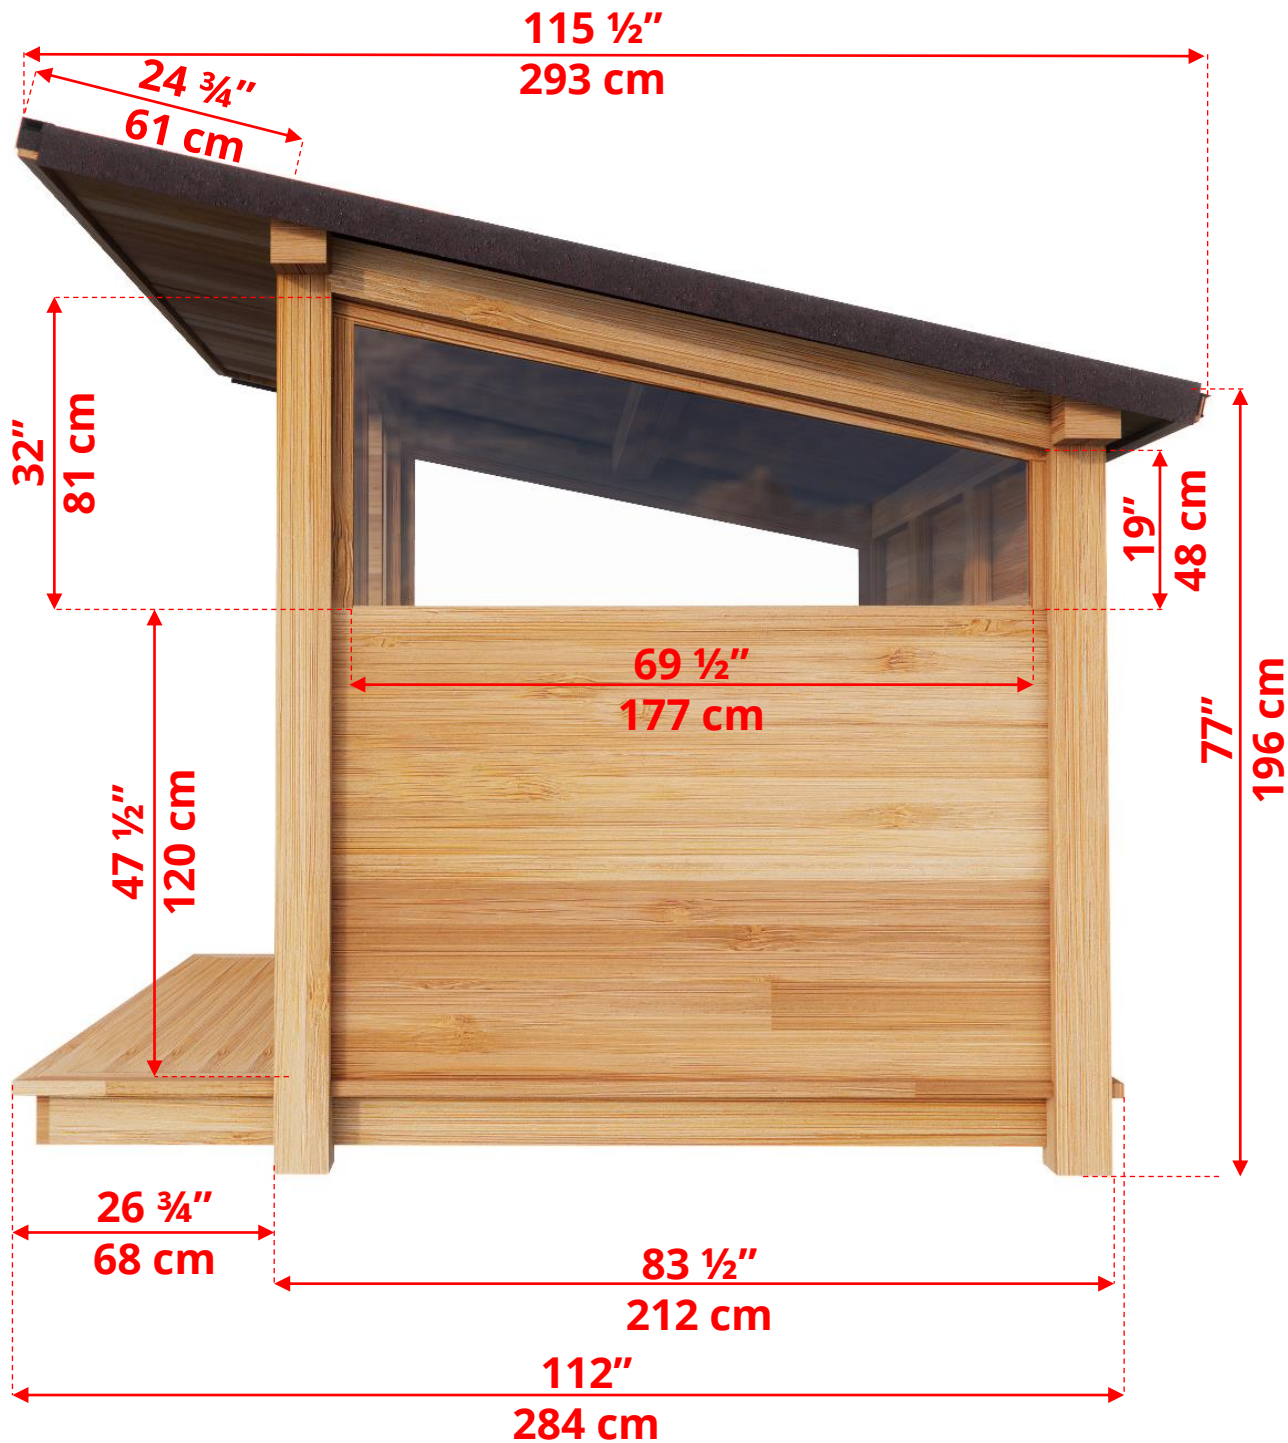

pure cübe

MV682 Pure Cube Mountain View Sauna

Manufactured by:

www.ismor.co.il | 077-804-4176