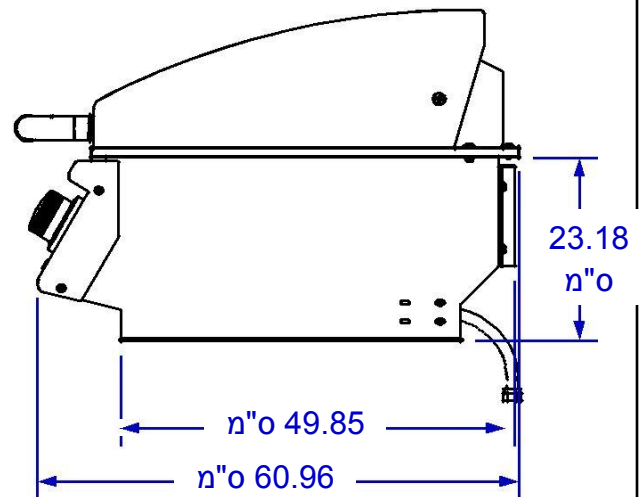

לוח גריל מסחרי

גיליון מידות

* יש לבנות עם חומרים שאינם דליקים
ולעיין במדריך למשתמש

מבט איזומטרי
1 1/4" = 1' 0" יחס

מבט חזיתי

מבט ימני צידי

הערות:

מידות להרכבה: רוחב: 58.42 ס"מ, עומק: 53.34 ס"מ, גובה: 24.13 ס"מ.

יחס: 1 1/4" = 1' 0"