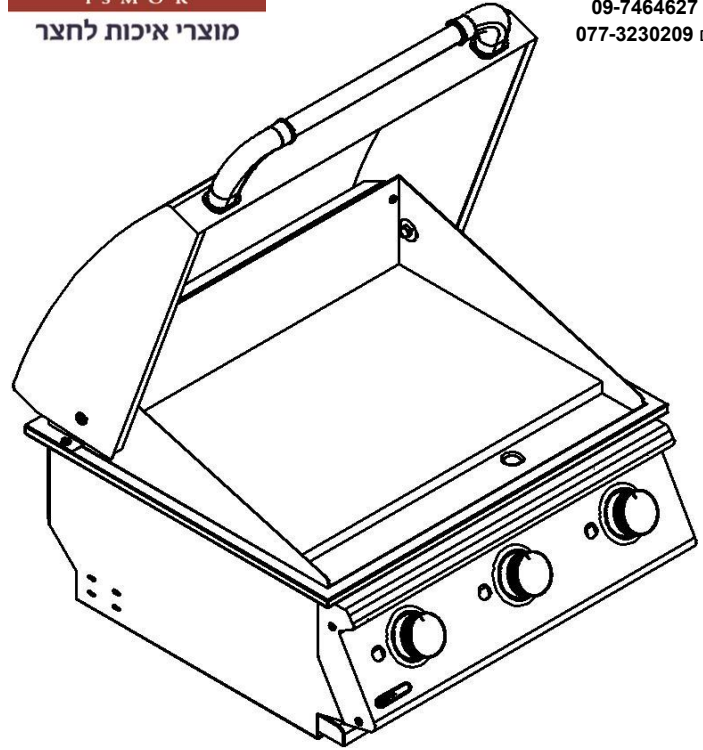

לוח גריל מסחרי

גיליון מידות

* יש לבנות עם חומרים שאינם דליקים
ולעיין במדריך למשתמש

מבט איזומטרי
1 1/4" = 1' 0" יחס

מבט חזיתי

מבט ימני צידי

הערות:

מידות להרכבה: רוחב: 58.42 ס"מ, עומק: 53.34 ס"מ, גובה: 24.13 ס"מ.

יחס: 1 1/4" = 1' 0"