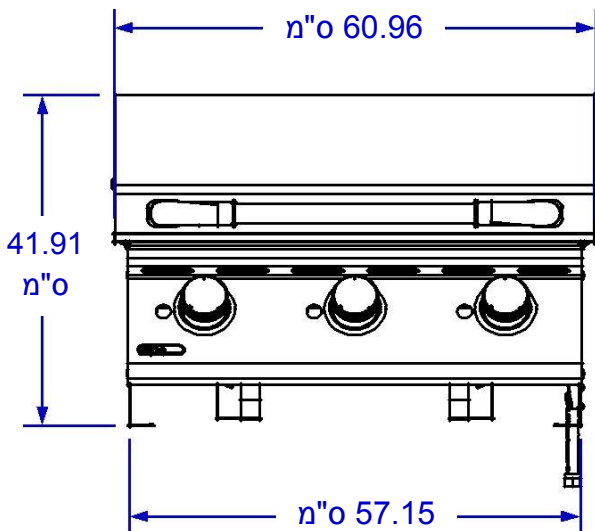

לוח גריל מסחרי

גיליון מידות

* יש לבנות עם חומרים שאינם דליקים
ולעיין במדריך למשתמש

מבט איזומטרי
1 1/4" = 1' 0" יחס

מבט חזיתי

מבט ימני צידי

הערות:

מידות להרכבה: רוחב: 58.42 ס"מ, עומק: 53.34 ס"מ, גובה: 24.13 ס"מ.

יחס: 1 1/4" = 1' 0"